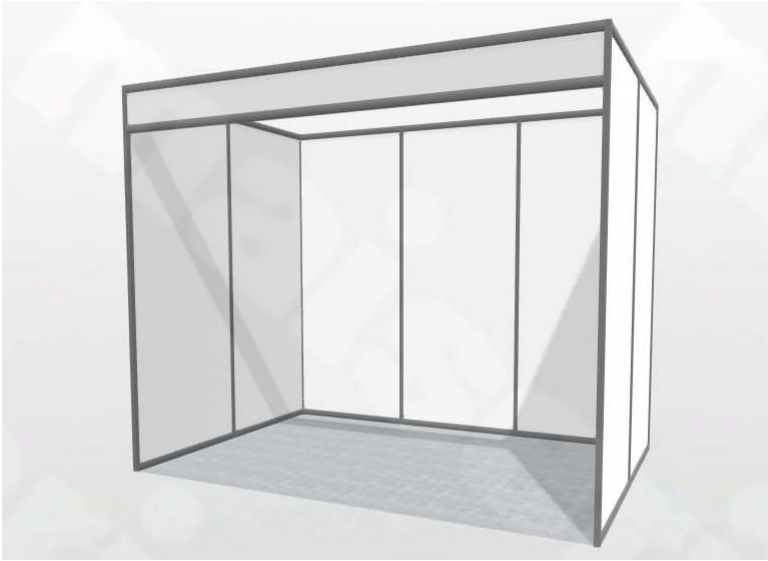

Kokonaisturvallisuus ja osaaminen

-messut Joensuussa 4.-5.10.2024

Perusosasto

- seinärakenteet kork. 250cm
- otsalauta blanco kork. 30cm (näkyvä levy kork. 20cm)

| | |
|-------------------------------------|--------------|
| Perusosasto 3*2m / 6m ² | Hinta 370,00 |
| Perusosasto 3*3m / 9m ² | Hinta 460,00 |
| Perusosasto 4*3m / 12m ² | Hinta 520,00 |
| Perusosasto 4*4m / 16m ² | Hinta 608,00 |
| Perusosasto 4*6m / 24m ² | Hinta 840,00 |

Lisähintaan:

- messumatto perusväri harmaa 9,90/m²,
muut värit (20 väriä) 10,50/m²
- infotiski B6 100x50x100cm 83,50
- baarituoli 31,50
- esiteteline 36,00
- roskakori ja pussit 6,50
- otsalautateksti tai -logo 47,00
- valot ja sähköveto tiskille 115,00/6-9m² 148,00/12-16m²
(edellyttää sähkötilausta osastolle)

Kalustettu valmisosasto

- seinärakenteet kork. 250cm
- otsalauta kork. 30cm (näkyvä levy kork. 20cm)
- messumatto perusväri harmaa,
muut värit (20 väriä) + 0,60/m²
- infotiski B6 100x50x100cm
- baarituoli 2kpl
- esiteteline
- otsalautateksti tai -logo
- valot ja sähköveto tiskille, (edellyttää sähkötilausta osastolle)